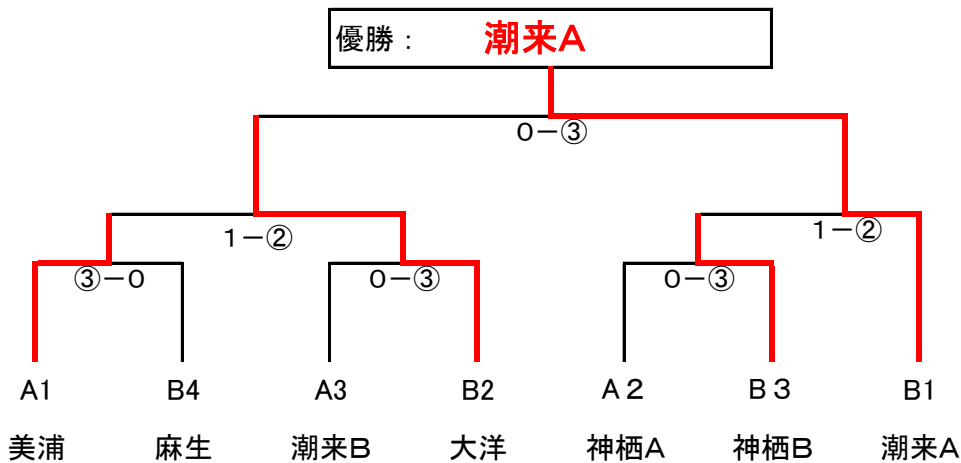

平成30年度 第35回潮来市長杯 ソフトテニスの部（団体戦）

【低学年の部／予選リーグ】

平成31年1月20日(日)

Aブロック		美浦	潮来B	神栖A	勝	負	順
1	美浦		②	②	2	0	1
2	潮来B	1		1	0	2	3
3	神栖A	1	②		1	1	2

Bブロック		潮来A	神栖B	麻生	大洋	勝	負	順
4	潮来A		③	③	③	3	0	1
5	神栖B	0		③	1	1	2	3
6	麻生	0	0		0	0	3	4
7	大洋	0	②	③		2	1	2

【低学年の部／決勝トーナメント】

【低学年の部／進行表】

	1コート	2コート	3コート	4コート
第1対戦	A1 — A2			B4 — B5
第2対戦		A2 — A3	B6 — B7	
第3対戦				
第4対戦	A1 — A3			B4 — B6
第5対戦			B5 — B7	
第6対戦				
第7対戦	B5 — B6		B4 — B7	
第8対戦	A3位 — B2位		A2位 — B3位	
第9対戦	A1位 — A3位~B2位		A2~B3位 — B1位	
第10対戦	決勝戦			