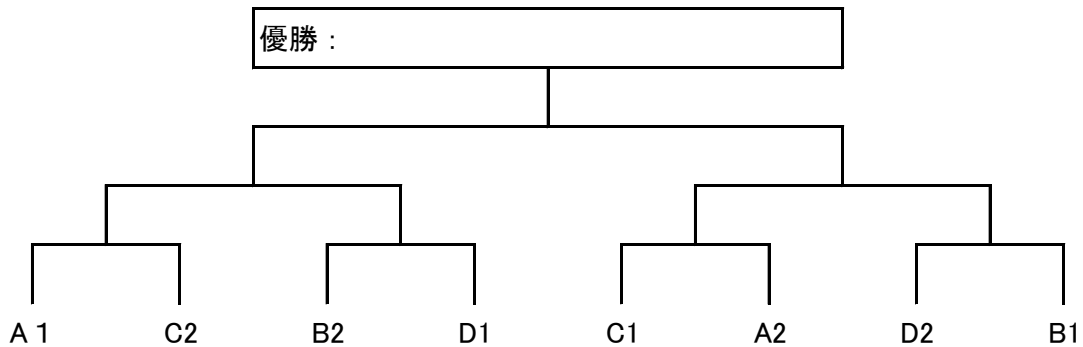

平成30年度 第35回潮来市長杯 ソフトテニスの部（団体戦）

【高学年の部／予選リーグ】

平成31年1月19日(土)

Aブロック		玉造山王	大洋B	神栖B	勝	負	順
1	玉造山王						
2	大洋B						
3	神栖B						

Bブロック		神栖A	潮来B	美浦B	勝	負	順
4	神栖A						
5	潮来B						
6	美浦B						

Cブロック		潮来A	神栖C	旭 A	勝	負	順
7	潮来A						
8	神栖C						
9	旭 A						

Dブロック		美浦A	旭 B	麻生	大洋A	勝	負	順
10	美浦A							
11	旭 B							
12	麻生							
13	大洋A							

【高学年の部／決勝トーナメント】

【高学年の部／進行表】

	1コート	2コート	3コート	4コート
1	A1 — A2	B4 — B5	C7 — C8	D10 — D11
2	A2 — A3	B5 — B6	C8 — C9	D12 — D13
3	A1 — A3	B4 — B6	D10 — D12	D11 — D13
		C7 — C9	D10 — D13	D11 — D12
4	A1位 — C2位	B2位 — D1位	C1位 — A2位	D2位 — B1位
5	準決勝		準決勝	
6	決 勝 戦			